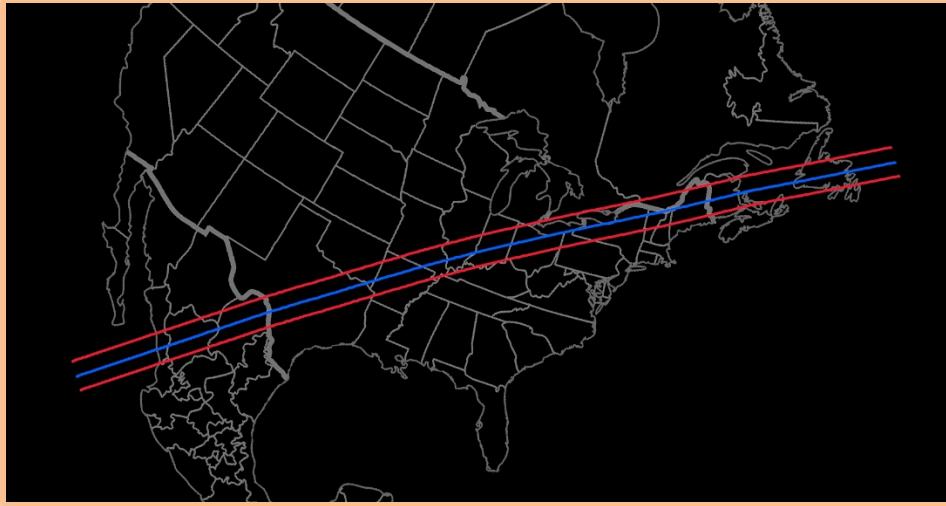

సంపూర్ణ సూర్య గ్రహణం – 8 ఏప్రిల్ 2024

ఉత్తర అమెరికాకు స్వాగతం!

సంపూర్ణ సూర్య గ్రహణ అనుభవాన్ని పొందేందుకు మీరు మా దేశాన్ని ఎంచుకుని మమ్మల్ని గౌరవించారు. ఈ అద్భుత దృశ్యాన్ని మీరందరూ సురక్షితంగా చూడాలనేది మా ఆకాంక్ష.

ఖగోళ శాస్త్రవేత్తలు ఏప్రిల్ 8, 2024 నాటి గ్రహణాన్ని ఒక “సంపూర్ణ గ్రహణం” అని అంటారు. కానీ ఆ సంపూర్ణత్వాన్ని చూడటానికి మీరు ఉత్తర అమెరికా గుండా వెళ్ళే (సంపూర్ణ గ్రహణ మార్గం అని పిలువబడే) భూమి యొక్క చాలా సన్నని చీలిక పరిధిలో ఉండాలి. మీరు ఈ మార్గంలో కనుక లేకపోతే, మీరు ఒక పాక్షిక గ్రహణాన్ని మాత్రమే చూడగలరు. అందువలన మీరు సంపూర్ణ గ్రహణ మార్గంలో ఉన్నారా లేదా అని తెలుసుకోవడం చాలా ముఖ్యం. మీరు దీనిని ఉపయోగించాల్సిన పద్ధతి త్వరలోనే వివరించబడుతుంది.